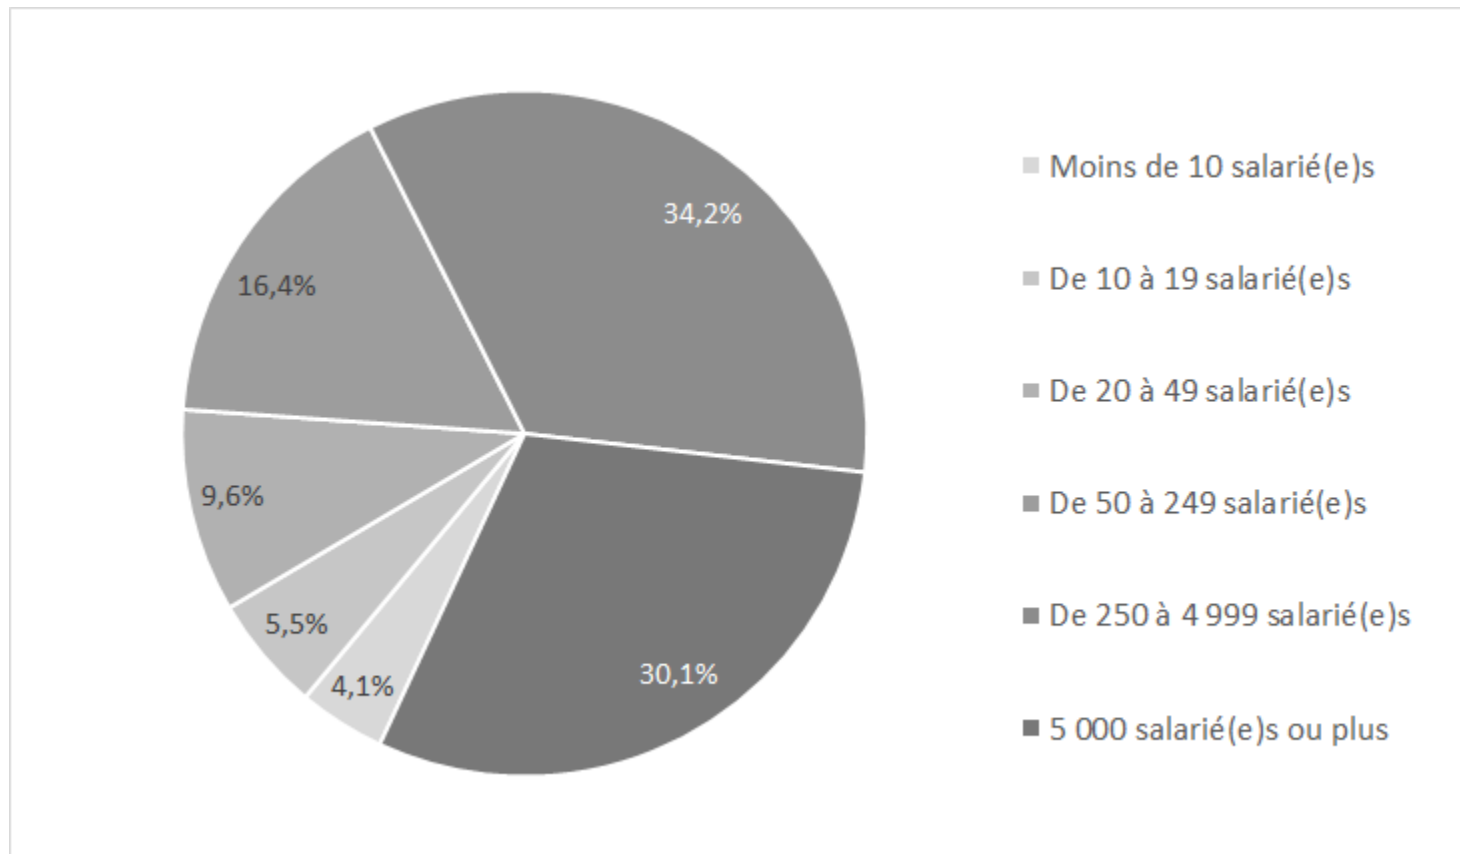

Enquêtes premier emploi IF2018

Remise des diplômes – mars 2019

Enquêtes

- ▶ DRE INSA : 94 questionnaires
- ▶ IF : 73 questionnaires

Que faites-vous ?

- ▶ 90% en entreprises
- ▶ 8% en doctorat
- ▶ 2% en poursuite d'études

- ▶ Premier emploi trouvé grâce au PFE : 52% (vs 38% INSA)

Que faites-vous ?

Dans quel type d'entreprise ?

Dans quel domaine technique ?

Quel emploi ?

Est-ce que votre travail correspond à vos attentes ?

Où vivez-vous ?