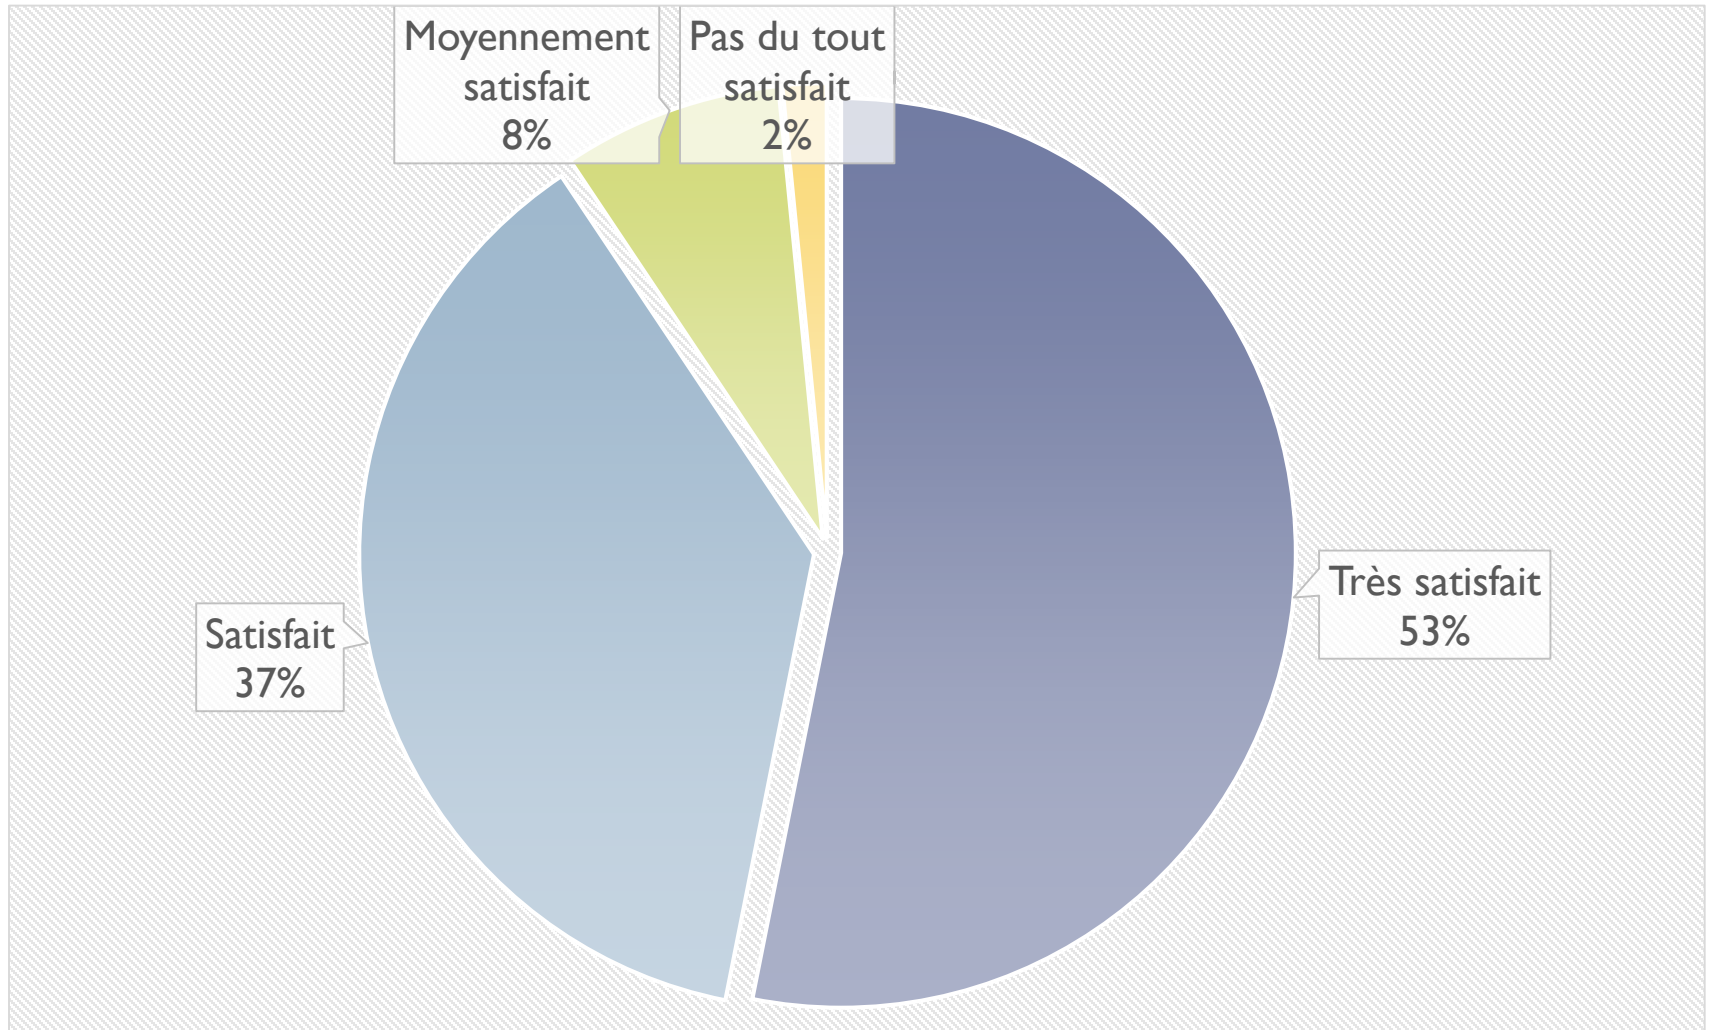

- ▶ Premier emploi trouvé grâce au PFE : 52% (vs 38% INSA)

Que faites-vous ?

Dans quel type d'entreprise ?

Dans quel domaine technique ?

Quel emploi ?

Est-ce que votre travail correspond à vos attentes ?

Où vivez-vous ?

Combien gagnez-vous ?

▶ France

- ▶ Moyenne : 38 814€ / Médiane : 37 750€ / [Min, Max] = [28 080, 71 500] € (plutôt 35 k€ à Lyon et 42 k€ à Paris)

▶ Etranger

- ▶ Moyenne : 55 980€ / Médiane : 60 500€ / [Min, Max] = [20 000, 81 695] €

- ▶ Parité H/F : pas clair : DRE : femmes (toutes en F) + 1700€ ; IF : femmes : -3800€)

- ▶ Evolution : interprétation difficile sur temps court ; clairement positive sur temps moyen (+5-6 k€ en 7 ans)