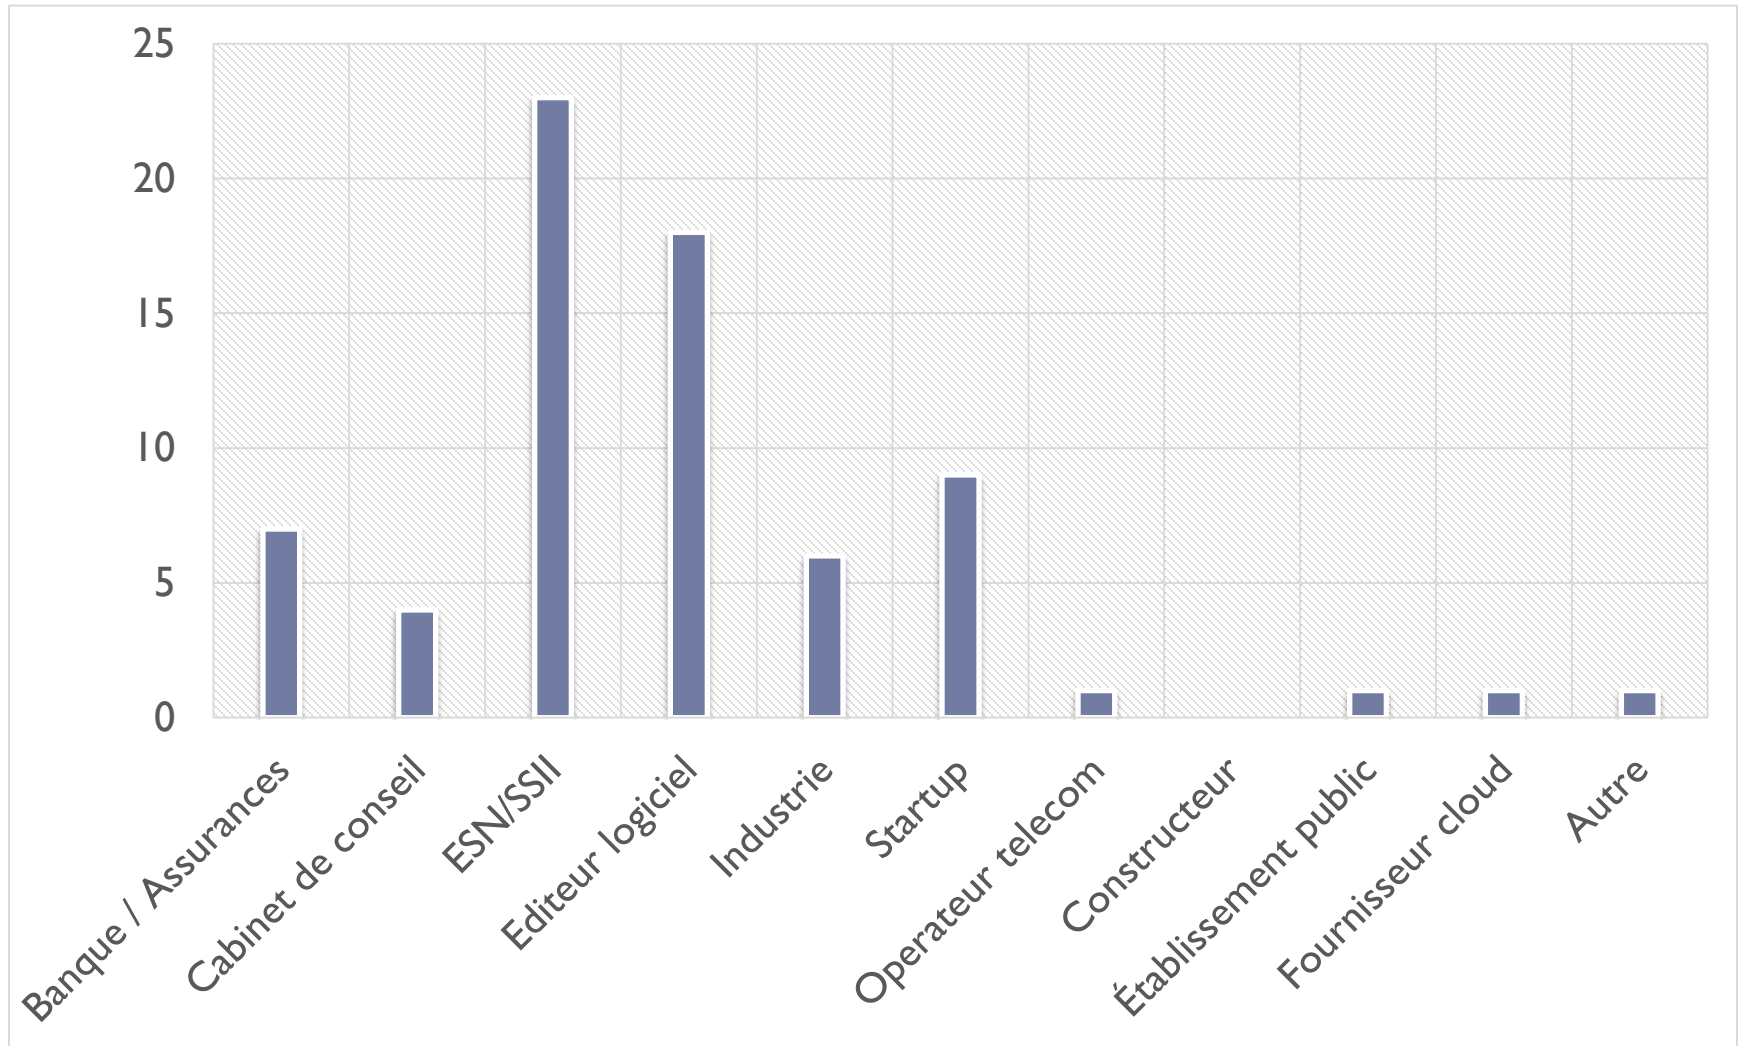

Enquêtes premier emploi IF2018

Remise des diplômes – mars 2019

Enquêtes

- ▶ DRE INSA : 94 questionnaires
- ▶ IF : 73 questionnaires

Que faites-vous ?

- ▶ 90% en entreprises
- ▶ 8% en doctorat
- ▶ 2% en poursuite d'études

- ▶ Premier emploi trouvé grâce au PFE : 52% (vs 38% INSA)

Que faites-vous ?

Dans quel type d'entreprise ?

Dans quel domaine technique ?

Quel emploi ?

Est-ce que votre travail correspond à vos attentes ?

Où vivez-vous ?