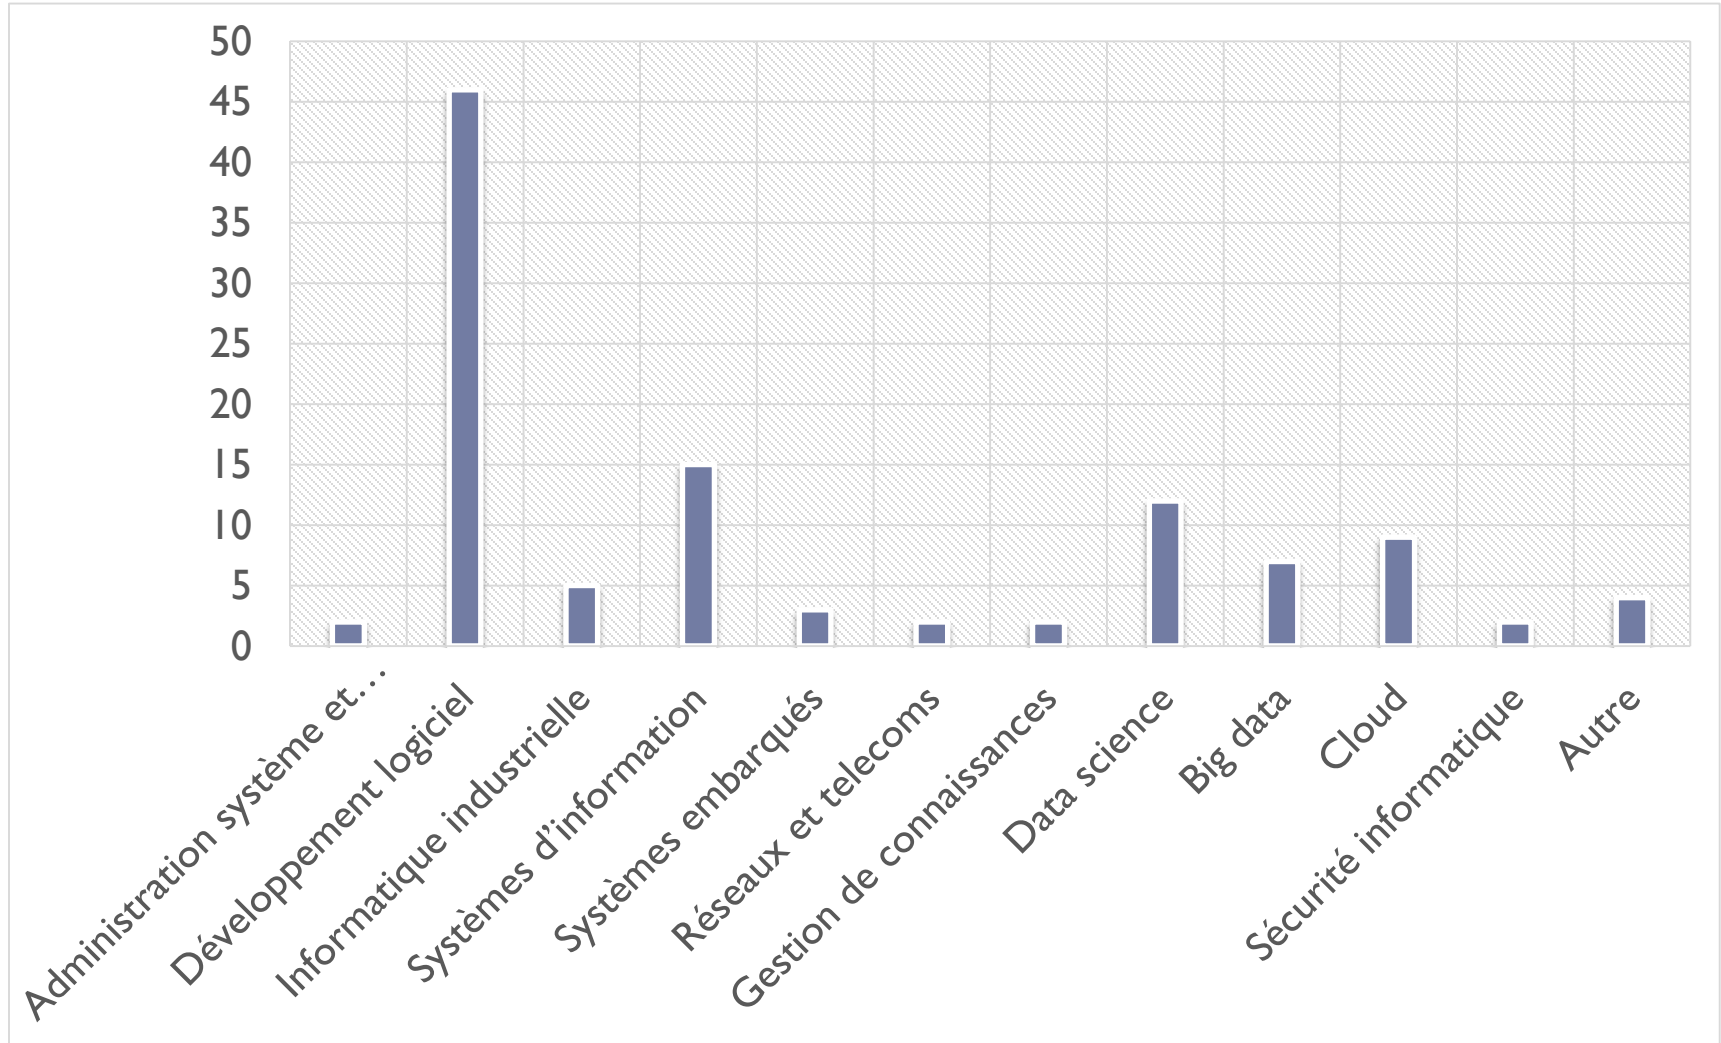

Enquêtes premier emploi IF2018

Remise des diplômes – mars 2019

Enquêtes

- ▶ DRE INSA : 94 questionnaires
- ▶ IF : 73 questionnaires

Que faites-vous ?

- ▶ 90% en entreprises
- ▶ 8% en doctorat
- ▶ 2% en poursuite d'études

- ▶ Premier emploi trouvé grâce au PFE : 52% (vs 38% INSA)

Que faites-vous ?

Dans quel type d'entreprise ?

Dans quel domaine technique ?

Quel emploi ?

Est-ce que votre travail correspond à vos attentes ?

Où vivez-vous ?

- ▶ Parité H/F : pas clair : DRE : femmes (toutes en F) + 1700€ ; IF : femmes : -3800€)

- ▶ Evolution : interprétation difficile sur temps court ; clairement positive sur temps moyen (+5-6 k€ en 7 ans)