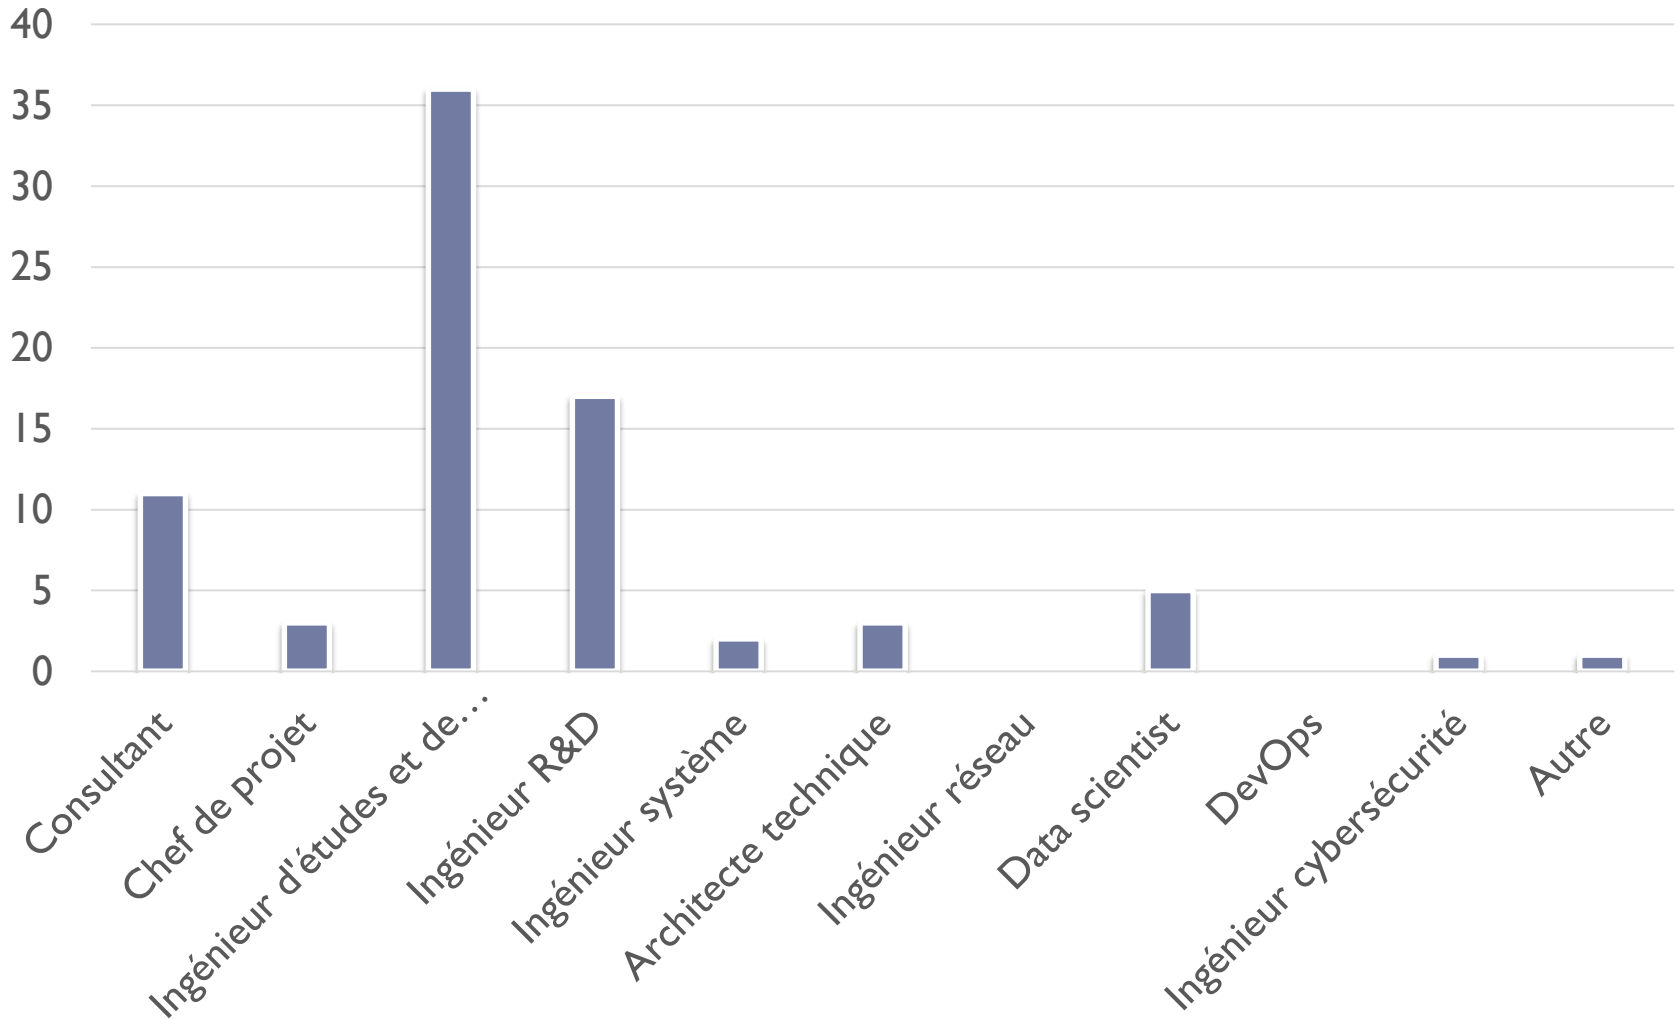

- ▶ Premier emploi trouvé grâce au PFE : 52% (vs 38% INSA)

Que faites-vous ?

Dans quel type d'entreprise ?

Dans quel domaine technique ?

Quel emploi ?

Est-ce que votre travail correspond à vos attentes ?

Où vivez-vous ?

Combien gagnez-vous ?

▶ France

- ▶ Moyenne : 38 814€ / Médiane : 37 750€ / [Min, Max] = [28 080, 71 500] € (plutôt 35 k€ à Lyon et 42 k€ à Paris)

▶ Etranger

- ▶ Moyenne : 55 980€ / Médiane : 60 500€ / [Min, Max] = [20 000, 81 695] €

- ▶ Parité H/F : pas clair : DRE : femmes (toutes en F) + 1700€ ; IF : femmes : -3800€)

- ▶ Evolution : interprétation difficile sur temps court ; clairement positive sur temps moyen (+5-6 k€ en 7 ans)